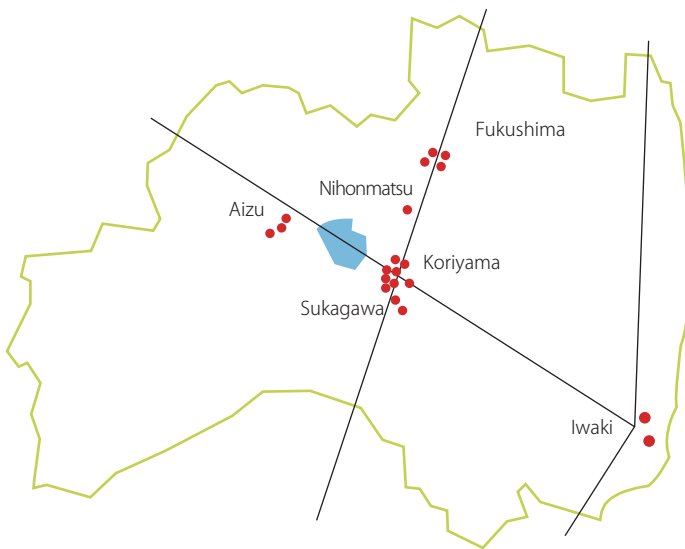

Service Station

サービスステーション

お客様と車の快適な関係のために 万全な体制を整えて

佐藤燃料のサービス・ステーションは、直営店 20ヶ所、販売店 50ヶ所のサービスネットワークでお客様のカーライフを応援しています。

数多いサービス・ステーションの中から佐藤燃料のサービスステーションを選んでいただくために、給油するだけでなく、車まわりの総合サービスを行っています。

SSマン全員が、お客様と車の快適な関係のために、万全の体制を整えてお待ちしております。

郡山・須賀川エリア

- 八山田給油所
- 須賀川牡丹園給油所
- 久留米給油所
- 須賀川大黒町給油所
- 柴宮給油所
- 荒井給油所
- 新桜通給油所
- 富田給油所
(認証整備工場 併設)
- 美術館通給油所
(認証整備工場 併設)
- ファンタジスタ カインズ富田店

福島エリア

- 丸子給油所
(認証整備工場 併設)
- 福島西中央給油所
- 渡利給油所
- 佐倉給油所
- ファンタジスタ ベイシア安達店

会津エリア

- 追手町給油所
- 千石給油所
- 亀賀給油所
(認証整備工場 併設)

いわきエリア

- 鹿島給油所
(認証整備工場 併設)
- 小名浜給油所