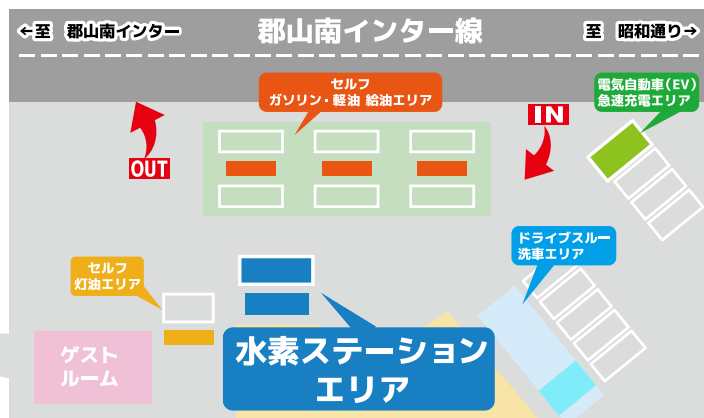

郡山市の水素社会実現がここからスタートします!

エネルギーPark郡山南

2022年2月8日(火)14時オープン

水素ステーションのご案内

営業時間：9:00～17:00 定休日：毎週 水・日曜日

(但し、2月9日(水)、2月13日(日)は営業致します)

- ・ガソリン・軽油・灯油エリア：364日24時間営業
- ・洗車エリア：364日7:00～20:00
- ・急速充電コーナー：364日24時間営業 (但し現金での充電は9:00～20:00)

充填能力：300Nm³/h(1時間あたり、約6台の満充填が可能)

充填時間：約3分/台 (満充填約5Kg)

決済方法：各種クレジットカード (現金のご利用は出来ません)、メンバーズカード (法人のみ、事前申込要)
(ガソリン・軽油・灯油エリア、洗車エリアは従来通り、現金、各種クレジットカード、メンバーズカードがご利用可能です)

その他：専任スタッフが充填致します。(セルフではありません)

エネルギーPark郡山南 (セルフ荒井SS)