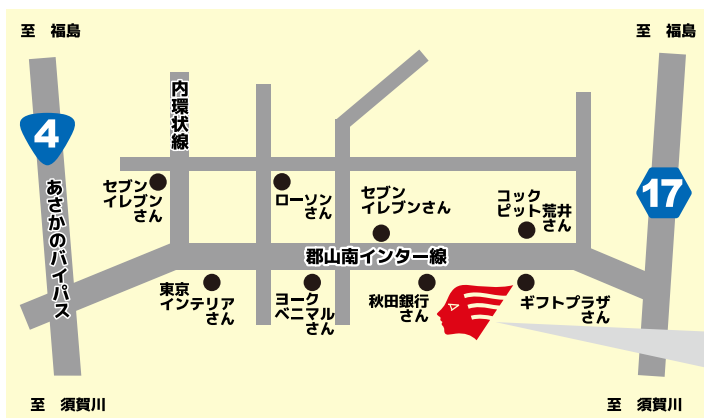

郡山市の水素社会実現がここからスタートします!

エネルギーPark郡山南

2022年2月8日(火)14時オープン

水素ステーションのご案内

営業時間：9:00～17:00 定休日：毎週 水・日曜日

(但し、2月9日(水)、2月13日(日)は営業致します)

- ・ガソリン・軽油・灯油エリア：364日24時間営業
- ・洗車エリア：364日7:00～20:00
- ・急速充電コーナー：364日24時間営業 (但し現金での充電は9:00～20:00)

充填能力：300Nm³/h(1時間あたり、約6台の満充填が可能)

充填時間：約3分/台 (満充填約5Kg)

決済方法：各種クレジットカード (現金のご利用は出来ません)、メンバーズカード (法人のみ、事前申込要)
(ガソリン・軽油・灯油エリア、洗車エリアは従来通り、現金、各種クレジットカード、メンバーズカードがご利用可能です)

その他：専任スタッフが充填致します。(セルフではありません)

エネルギーPark郡山南 (セルフ荒井SS)