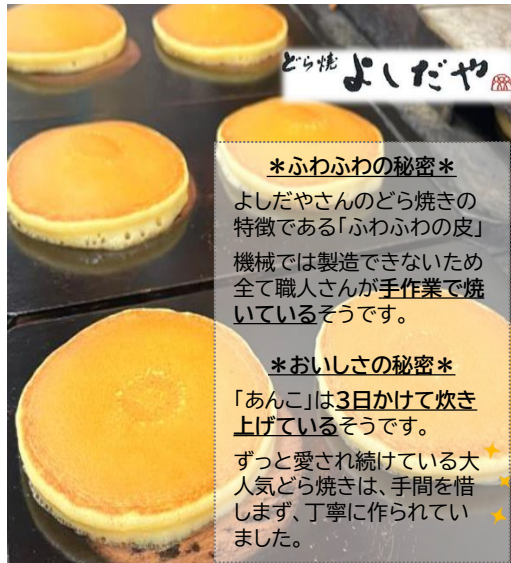

LINEお友だち募集中!!

ガスだけじゃない! 取扱商品多数! お得な情報お届けしています。

お友だちの中から毎月10名さまに

クオカードプレゼント!

お友だちになりたいな

プロパンガス・ガス機器

郡山ガスセンター 024-944-1535 いわきガスセンター 0246-56-4321 会津ガスセンター 0242-28-3916

春のお出かけ“長い下り坂”ではご注意を!

- ■急な下り坂や、長い下り坂では、加速するため停止距離が長くなり事故の衝撃力も大きくなります。
- ■長い下り坂でフットブレーキを頻繁に踏んだり、長く踏み続けると「フェード現象」や「バーパーロック現象」が起きブレーキの効きが悪くなります。大変危険です!!
- ★長い下り坂では**エンジンブレーキ**を活用しましょう!
  そして、こまめに速度を確認、車間距離を十分にとりましょう。

不安なコト 新しい補償 ご相談ください
お客様保険専用 フリーダイヤル
0120-067-961
平日(土日祝日除く) 8:30~17:30

ボーキ佐藤燃料に
おまかせください!!

ホームページもぜひご覧ください。

佐藤燃料

お問合せ:企画課 024-922-7461

**安全運転で
春のお出かけ 楽しもう!**

春は免許をとりたての、初心者の方も多と思います。無理はせず、安全運転でカーライフを楽しみましょう。日頃から適切にカーメンテナンスをしておくことも重要です。